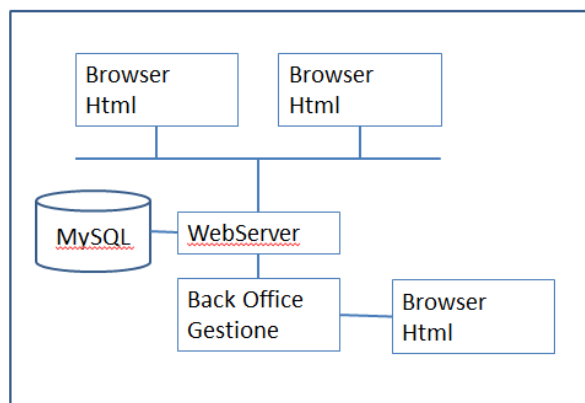

Cliente Dipartimento Sport di Roma Capitale
Tipologia progetto Progettazione e sviluppo

Descrizione Un percorso lungo e articolato consente ora a Roma Capitale di definire in modo completo la mappatura degli impianti sportivi della città, permettendo in tal modo di offrire ai cittadini che praticano attività sportiva un funzionale motore di ricerca per l'individuazione dell'impianto più adatto alle varie esigenze. La banca dati è operativa da 2 anni ed è un punto di riferimento per tutti gli operatori del settore (gestori, federazioni sportive, enti di promozione sportiva). La banca dati viene costantemente aggiornata grazie anche alle segnalazioni provenienti all'indirizzo mail: impiantisportivi@comune.roma.it. La costituzione della Banca Dati dell'impiantistica romana (impianti di proprietà pubblica e privata, scolastici, oratori, bocciofile ecc) ha reso possibile anche un'analisi delle carenze che la stessa presenta sul territorio, che rapportata alle richieste che provengono dal mondo dello sport, permette ora di tracciare le linee guida per un miglior sviluppo e riequilibrio dell'impiantistica cittadina.

Periodo del Progetto 2010-2011

Stato Architettura

Concluso

Ambiente Tecnico Livello Dati: MySQL 5.0
Livello Server: Linux Debian 2.6, Apache 2.2, PHP 5.2
Livello Client: HTML Google Maps

Team Sysdeco Italia, analisi, progettazione e sviluppo

Riferimento sales@sysdecoitalia.com